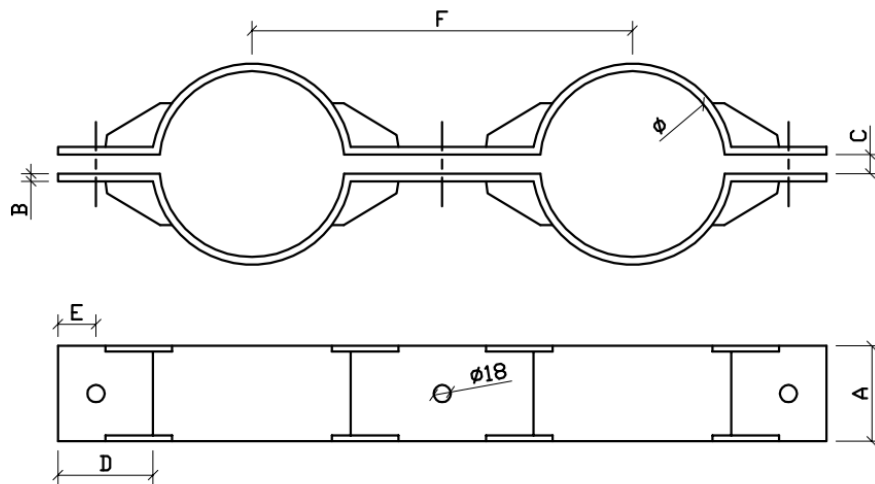

COLLIER TRỤ ĐÔI 4 BULON

COLLIER TRỤ ĐÔI 3 BULON

TT	Loại	Kích thước (mm)							Số bulon
		A	B	C	D	E	F	Φ	
1	Co 195-550	100 (80)	8	20	100	40	550	195	4
2	Co 215-550	100 (80)	8	20	100	40	550	215	4
3	Co 240-550	100 (80)	8	20	100	40	550	240	4
4	Co 265-550	100 (80)	8	20	100	40	550	265	4
5	Co 270-550	100 (80)	8	20	100	40	550	270	4
6	Co 330-550	100 (80)	8	20	100	40	550	330	4
7	Co 405-550	100 (80)	8	20	100	40	550	405	4
8	Co 195-400	100 (80)	8	20	100	40	400	195	3
9	Co 215-400	100 (80)	8	20	100	40	400	215	3
10	Co 240-400	100 (80)	8	20	100	40	400	240	3
11	Co 265-400	100 (80)	8	20	100	40	400	265	3